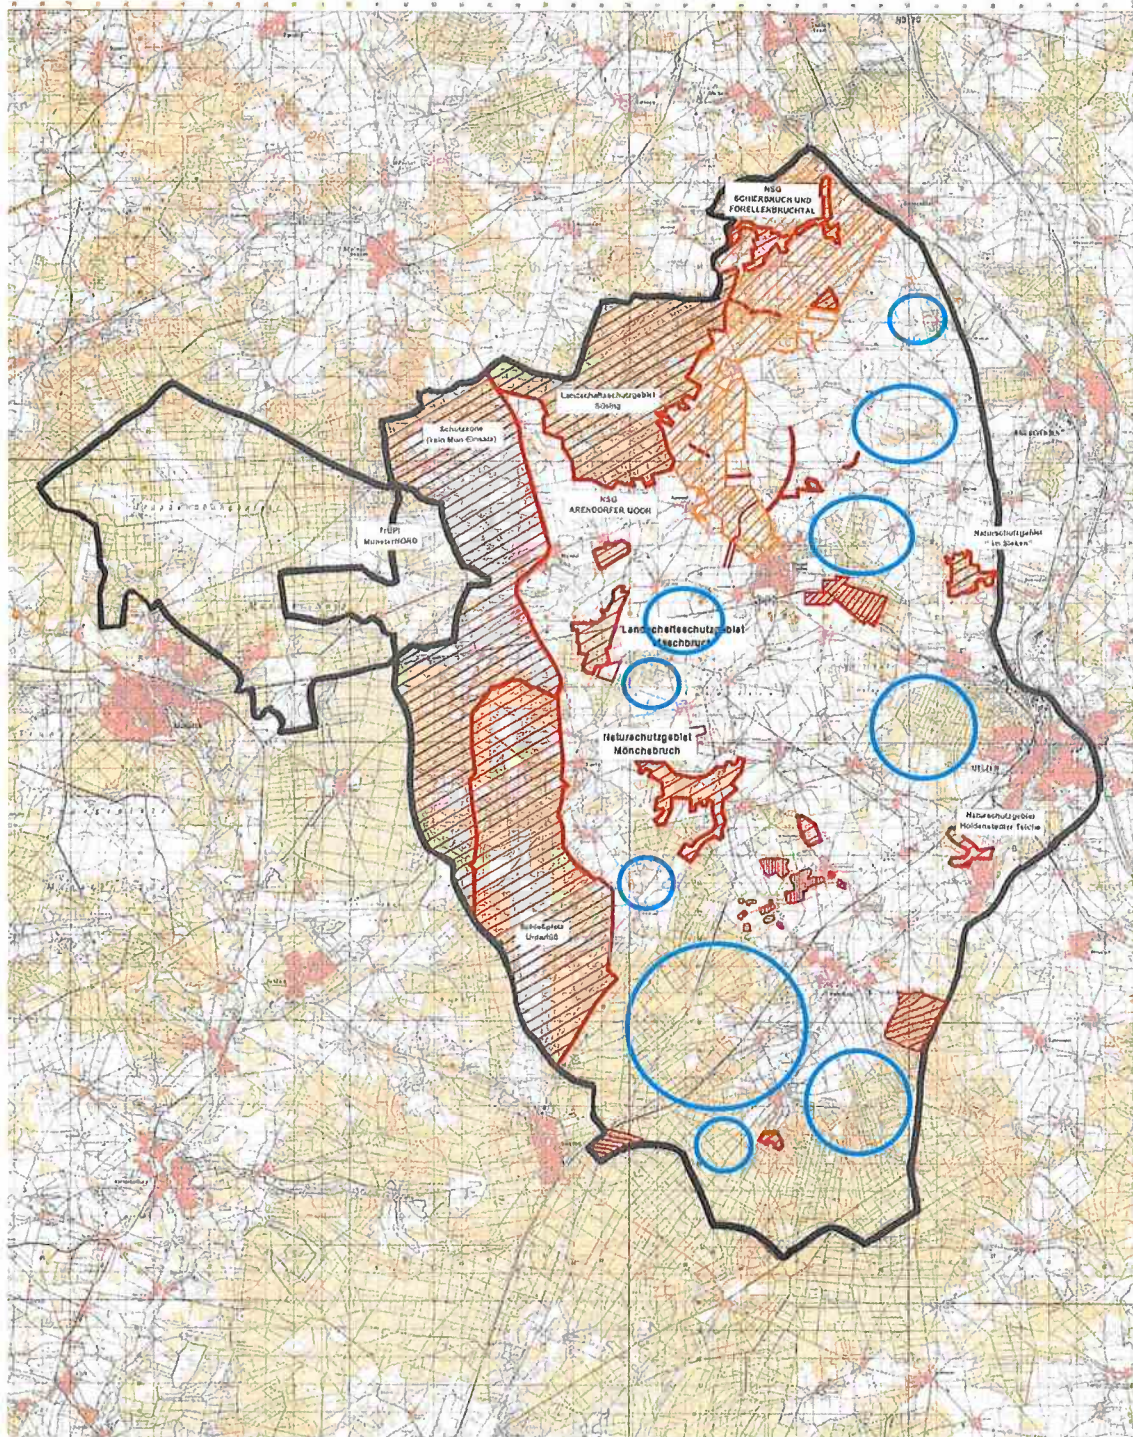

StOnaher ÜbR UELZEN

Gedachter Verlauf:

Montag	0700	Befehl Erkunder
	0720	Abmarsch Erkunder
	0800	Marschbefehl
	NLT 0830	Marschbeginn PzTrS -> StOnÜbR UELZEN
	0900 – 1530	Marsch, Beziehen v. Räumen, Befehlsgebung, Lagentraining Dabei: Sammelpunkt/raum Verfahren ArtZippfel Munster N
	NLT 1530	Verlassen StOnÜbR UELZEN, Rückmarsch PzTrS

Dienstag – Mittwoch siehe Montag

Donnerstag NLT1430 Verlassen StOnÜbR UELZEN, Rückmarsch PzTrS