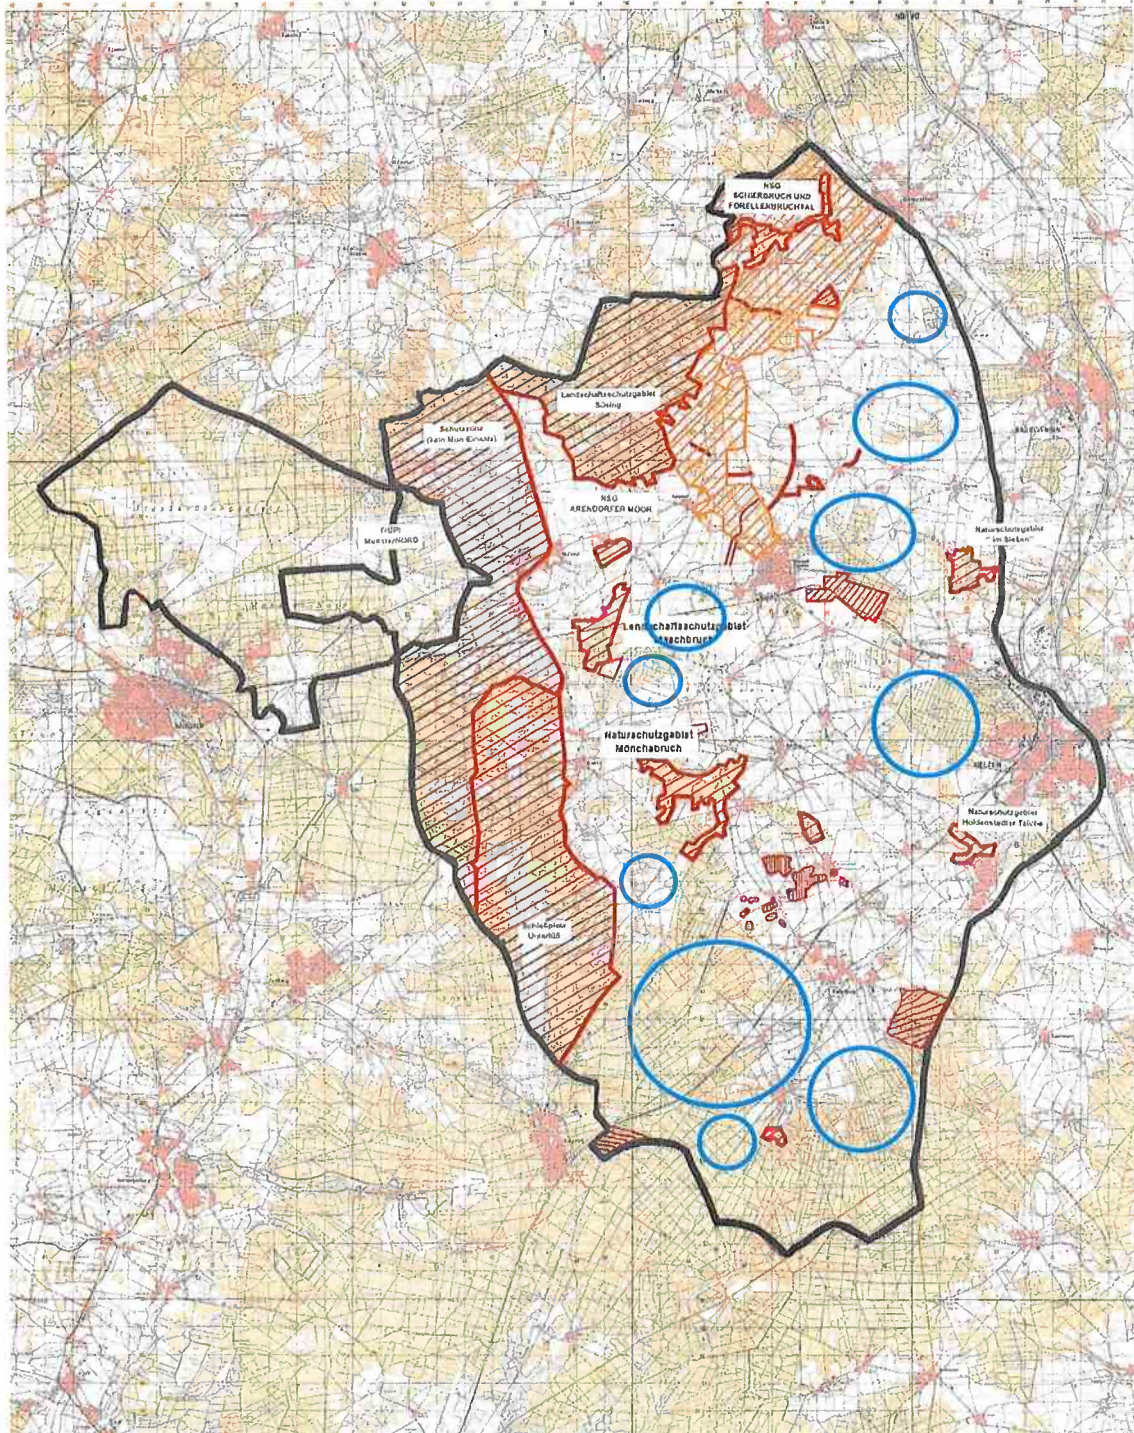

### Manöver und Übungen der Bundeswehr im standortnahen Übungsraum hier: GefDst HAufkITr-UASmR LUNA

Die Bundeswehr beabsichtigt, die folgende Übung durchzuführen:

Termin: 08.09.-11.09.2025

Art der Übung: Erkundung, Marsch, Beziehen v. Räumen

## Gedachter Verlauf:

Montag	0700	Befehl Erkunder
	0720	Abmarsch Erkunder
	0800	Marschbefehl
	NLT 0830	Marschbeginn PzTrS -> StOnÜbR UELZEN
	0900 – 1530	Marsch, Beziehen v. Räumen, Befehlsgebung, Lagentraining
	NLT 1530	Verlassen StOnÜbR UELZEN, Rückmarsch PzTrS
Dienstag – Mittwoch		siehe Montag
Donnerstag	NLT1430	Verlassen StOnÜbR UELZEN, Rückmarsch PzTrS